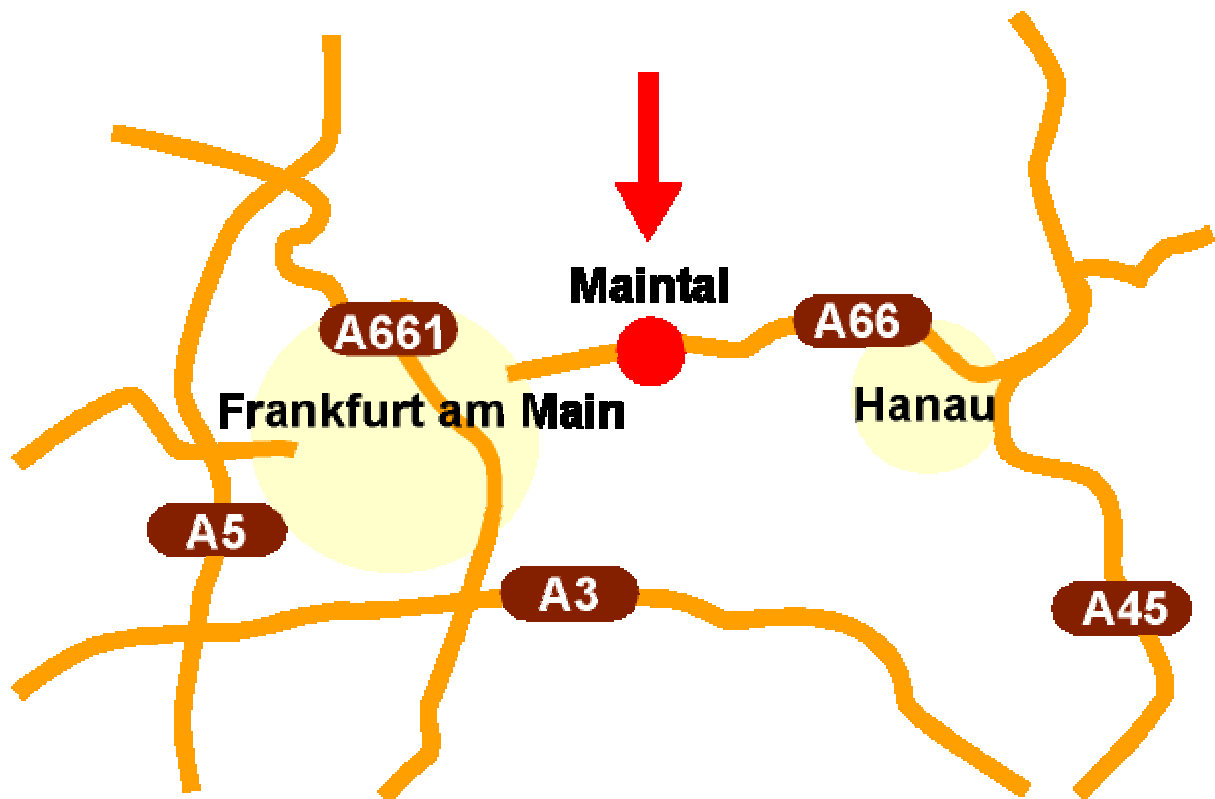

Greiner Paletten GmbH

Gutenbergstraße 11
D-63477 Maintal

Tel. (0 61 09) 6 25 92
Fax: (0 61 09) 6 81 96

Anfahrtsweg:

A66 - Abfahrt Bischofsheim

von Hanau kommend: rechts

von Frankfurt kommend:
an der Ampel geradeaus

Richtung Gewerbegebiet West,
unter der Autobahn durch dann
sofort rechts ins Industriegebiet,
nächste Straße wieder rechts
in die Gutenbergstraße